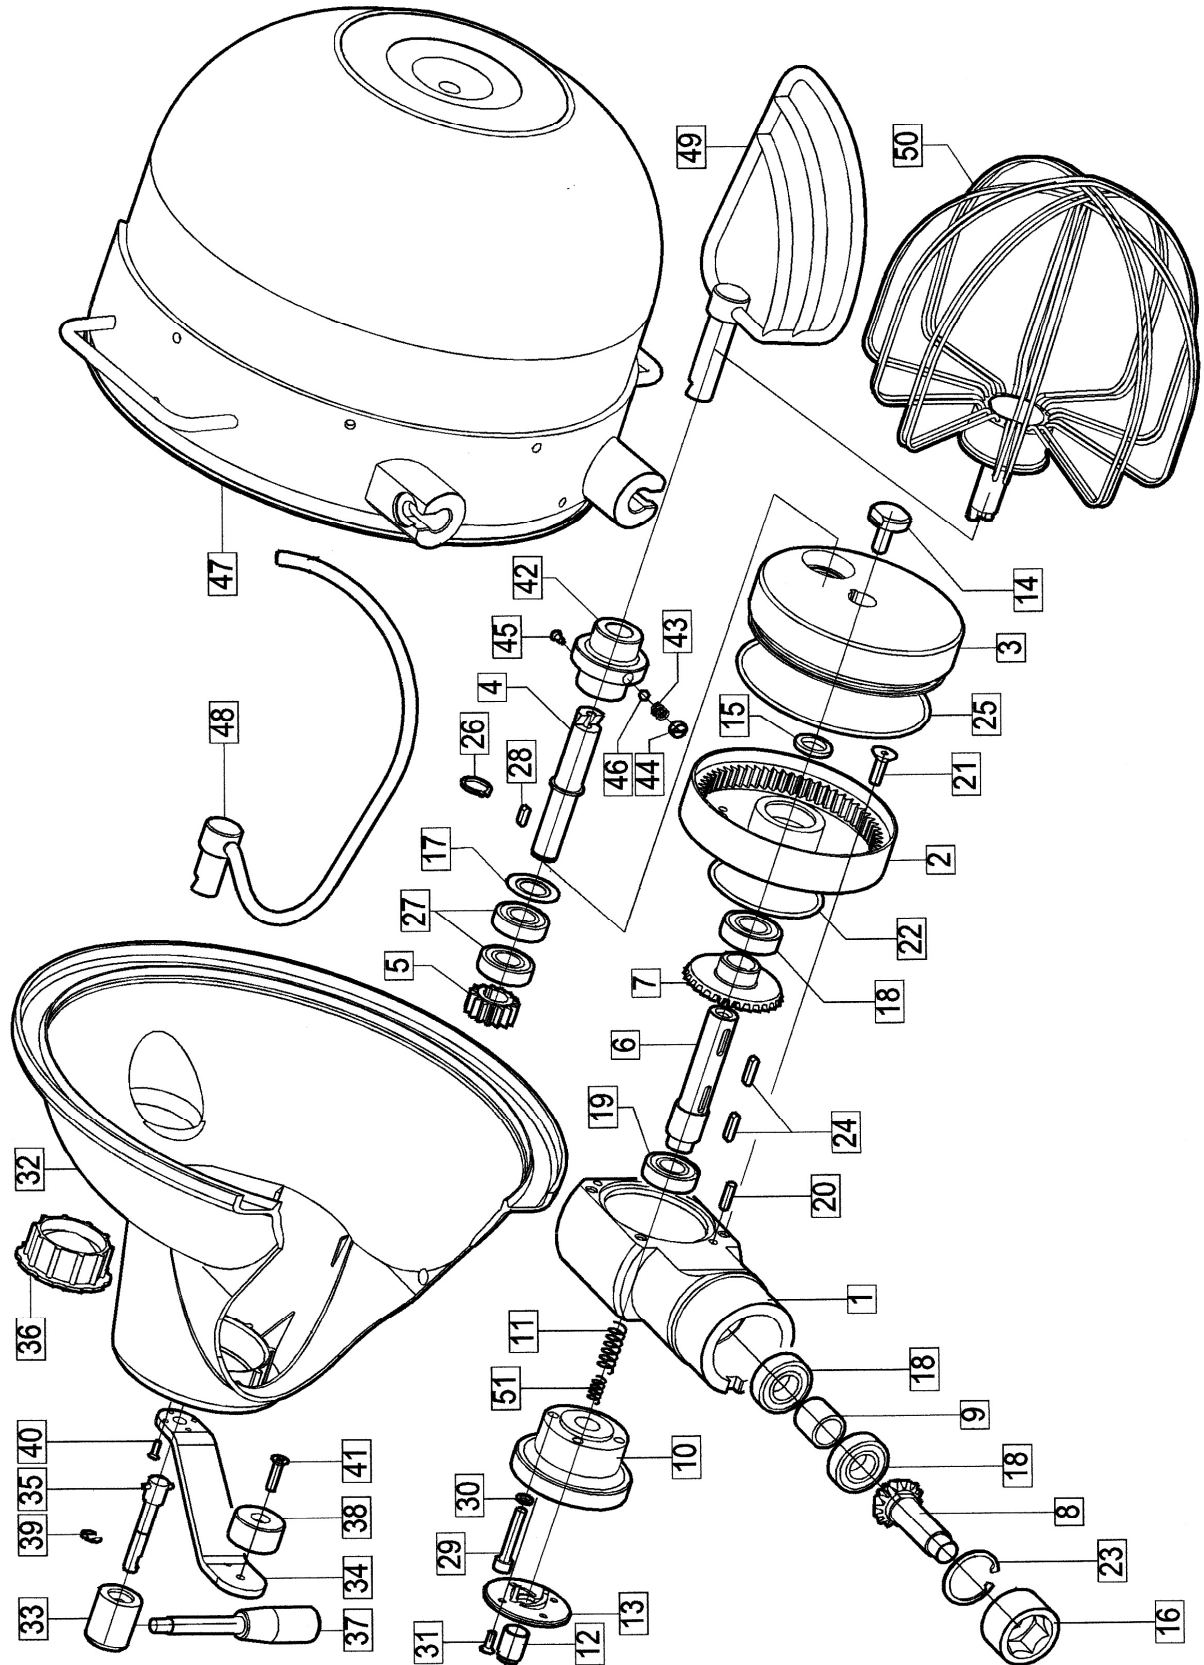

## Ersatzteilliste Rühr- und Knetwerkvorsatz R 1100

R 1100 Art.Nr. 540530

## Ersatzteilliste Rühr- und Knetwerkvorsatz R 1100 R 1100 Art.Nr. 540530

Pos.	Art. Nr.	Benennung	Preisgruppe
1			
2			
3			
4	842611	Abtriebwelle incl. Passfeder (Pos. 28)	17
5			
6			
7			
8			
9			
10			
11	842607	Feder	05
12	842608	Topfhülse für Feder	13
13			
14			
15			
16			
17			
18			
19			
20			
21			
22	842609	O-Ring	01
23			
24			
25	842610	O-Ring	02
26			
27			
28			
29			
30			
31			
32	842601	Spritzschutzhaube komplett incl. Magnet	24
33			
34			
35			
36			
37			
38			
39			
40			
41	842612	Sechskantschraube mit Kreuzschlitz	00
42	842613	Kupplungshülse Schnellverschluss	17
43	842008	Druckfeder	01
44	842007	Madenschraube	01
45	840409	Linsensenkschraube	00
46	842009	Kugel	01
47	842600	Kessel, 15 Liter	40
48	842604	Knethaken	16

49	842605	Blattschaufel / Flachrührer	24
50	842602	Rührbesen	25
o.Abb.	842606	Getriebe komplett, ohne Werkzeuge, Haube und Kessel	56