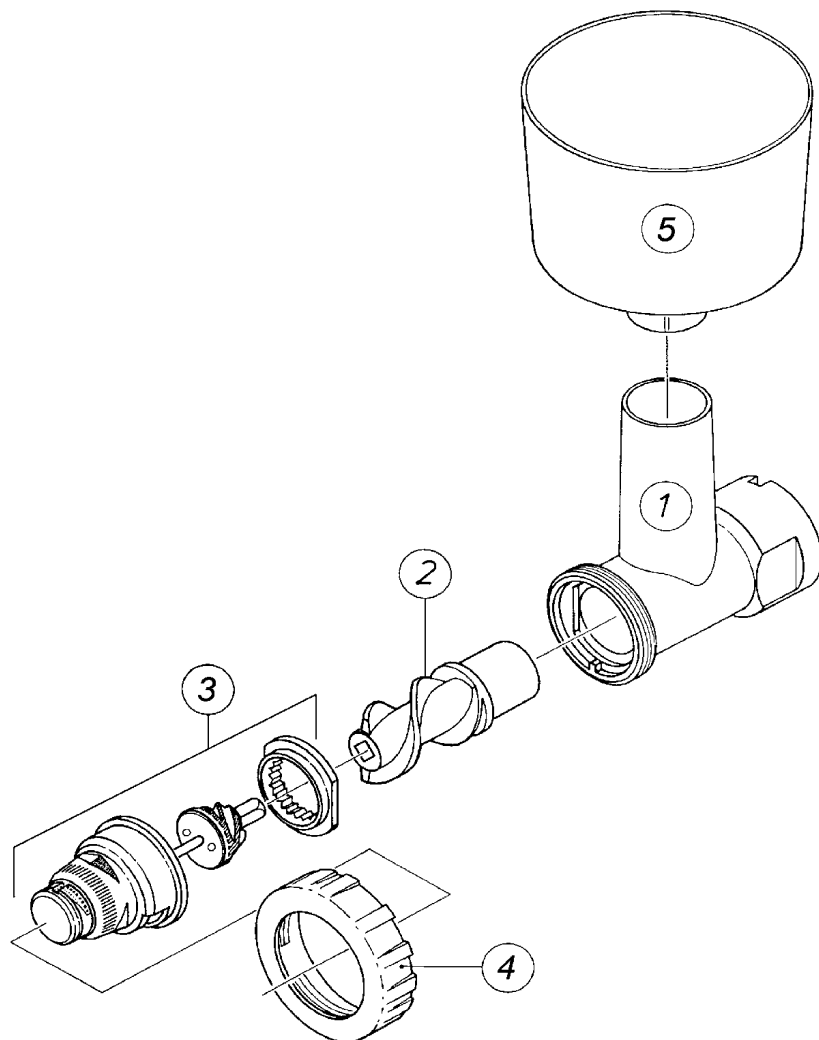

Krefftt Großküchentechnik GmbH

Ersatzteilliste Getreidemühle GEM 2 Art.-Nr. 540780

Pos.	Art. Nr.	Bezeichnung	Preisgruppe
1	841201	Gehäuse	16
2	841202	Förderschnecke	07
3	841206	Bedienelement mit Mahlring und Mahlkegel	21
4	841208	Verschlussring	07
5	841209	Einfülltrichter	10