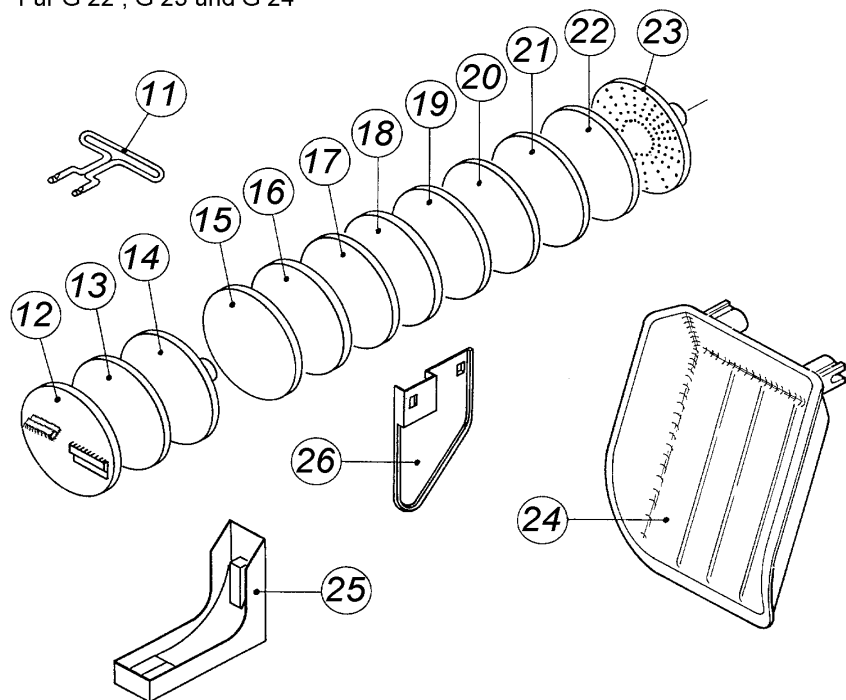

Nur für G 22

Für G 22 , G 23 und G 24

Krefft Großküchentechnik GmbH

Ersatzteilliste G 22 / G 23 / G 24

Pos.	Art. Nr.	Bezeichnung	Preisgruppe
1	840704	Deckel mit Messer komplett	22
2	840720	Messer, senkrecht	14
3	840732	Führungsbolzen mit Haltemutter	12
4	840702	Drückplatte mit Arm für G 22	27
5	840746	Stopfer	09
6	540645	Rettich u. Gurkenschn.-Vorsatz mit Stopfer	21
7	840731	Sperrbolzen	07
8	840701	Gehäuse komplett für G 22	#
9	840792	Antriebsnabe	29
10	840023	Haltemutter	05
11	840729	Ausziehgriff für Reibscheiben	10
12	840741	Streifenschneidscheibe 2 x 2	*
13	840739	Streifenscheibe SV, verstellbar, 4 x X	*
14	840718	Sichelmesserscheibe, verstellbar	*
15	840738	Sonderreibscheibe für rohe Kartoffeln	*
16	840713	Kronenscheibe K 6	*
17	840709	Reibscheibe RB 120, Lochgr. 12,0 mm	*
18	840712	Reibscheibe RB 90, Lochgr. 9,0 mm	*
19	840708	Reibscheibe RB 70, Lochgr. 7,0 mm	*
20	840710	Reibscheibe RB 50, Lochgr. 5,0 mm	*
21	840727	Reibscheibe RB 30, Lochgr. 3,0 mm	*
22	840707	Reibscheibe RB 23, Lochgr. 2,3 mm	*
23	840711	Reibscheibe RB 15, Lochgr. 1,5 mm	*
24	540610	Führungswange	15
25	840737	Kassette (einzeln)	*
26	840703	Spritzwand	03
27			
28		# nicht mehr lieferbar	
29			
30			
31			
32			Stand Sept. 2002