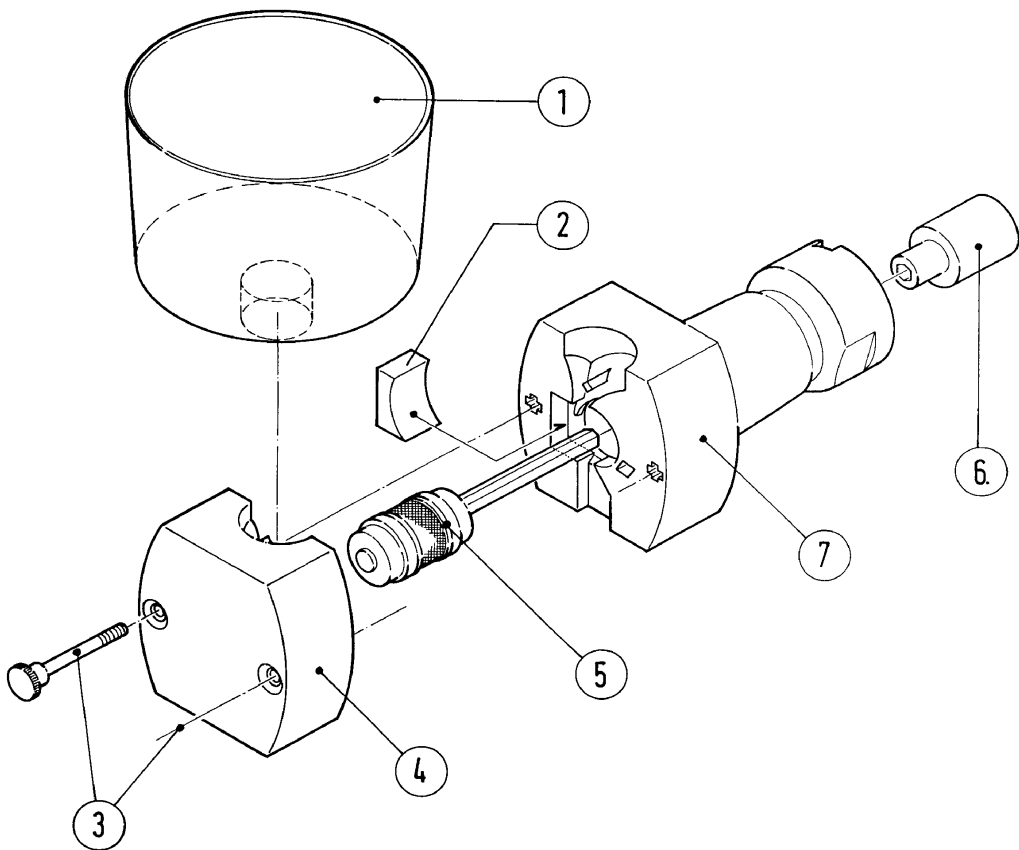

Krefftt Großküchentechnik GmbH
Ersatzteilliste Flockenmühle FM 2 Art.-Nr. 540785

| Pos. | Art. Nr. | Bezeichnung | Preisgruppe |
|------|----------|--|-------------|
| 1 | 841209 | Einfülltrichter | 10 |
| 2 | 841211 | Keil | 10 |
| 3 | 841212 | Rändelschraube | 02 |
| 4 | 841213 | Gehäuseabschlußteil | 13 |
| 5 | 841214 | Rändelwalze mit Welle und Kupplung (Pos. 6) | 21 |
| 6 | 841215 | Kupplung | 04 |
| 7 | 841216 | Gehäuse | 15 |