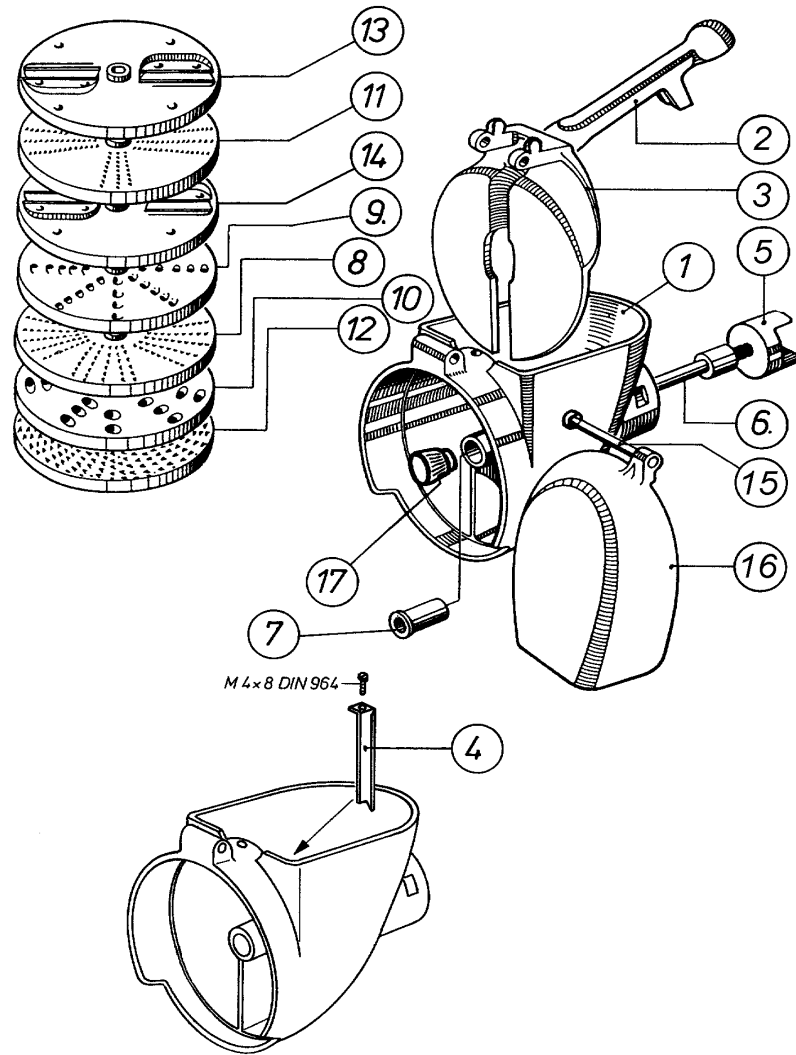

Krefft Großküchentechnik GmbH
Ersatzteilliste Gemüseschneider AG 3 Art.-Nr. 540650

Pos.	Art. Nr.	Bezeichnung	Preisgruppe
1	840601	Gehäuse mit Messer, komplett	31
2	840603	Drückarm	16
3	840602	Drückplatte	19
4	840615	Messer senkrecht	07
5	840429	Mitnehmer	13
6	840606	Welle	15
7	840607	Buchse	03
8	840608	Reibscheibe Nr. 24, Lochgröße 1,5 mm	*
9	840609	Reibscheibe Nr. 23, Lochgröße 5,0 mm	*
10	840610	Reibscheibe Nr. 26, Lochgr. 12,0 mm	*
11	840611	Reibscheibe Nr. 22, Lochgröße 2,5 mm	*
12	840612	Reibscheibe Nr. 27, ohne Löcher	*
13	840613	Messersch. Nr. 21, Schnittst. 2,5 mm	*
14	840614	Messersch. Nr. 25, Schnittst. 1,5 mm	*
15	840605	Führungsbolzen	04
16	840604	Spritzkappe	21
17	840023	Haltemutter	05
18	841315	Schraube für Drückarm (o.Abb.)	00
19	840616	Sonderreibscheibe K+RB (o.Abb.)	*
20			
21			
22			
23			
24			
25			
26			
27			
28			
29			
30			
31			
32			